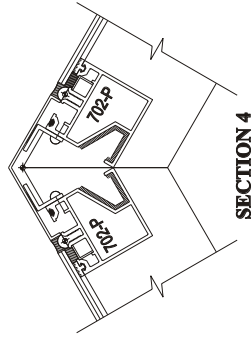

TYPICAL 63.5 (2.5") 700 SERIES SKYLIGHT DETAILS

RAFTER	SIZE mm	SIZE inches
700-R	63.5 X 101.5	2.500 X 4.000
701-R	63.5 X 133.5	2.500 X 5.6102
PURLIN	702-P	63.5 X 63.5
FACE CAP	C-101	63.5 X 19.0
C-102	63.5 X 25.0	2.500 X 0.984
C-103	63.5 X 32.0	2.500 X 1.260
C-104	63.5 X 63.5	2.500 X 2.500
C-105	63.5 X 63.5	2.500 X 2.500
C-106	63.5 X 94.0	2.500 X 3.700
PRES. PLATE	PP-101	FITS ALL CAPS
673-PP	63.5 X 7.14	2.500 X 0.281
677-PP	63.5 X 4.50	2.500 X 0.177