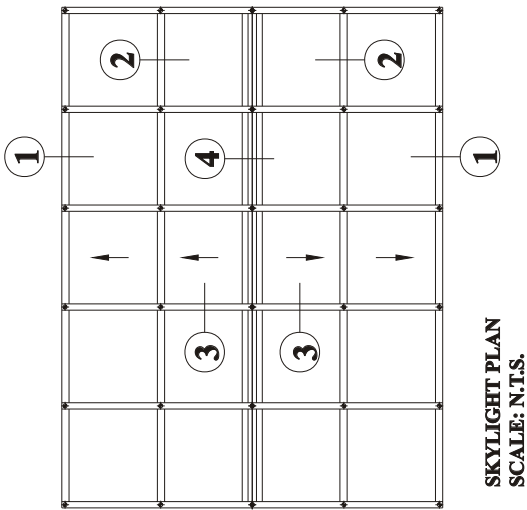

TYPICAL 63.5 (2.5") 700 SERIES SKYLIGHT DETAILS

RAFTER	SIZE mm	SIZE inches
700-R	63.5 X 101.5	2.500 X 4.000
701-R	63.5 X 133.5	2.500 X 5.6102
PURLIN	702-P	63.5 X 63.5
FACE CAP	C-101	63.5 X 19.0
C-102	63.5 X 25.0	2.500 X 0.984
C-103	63.5 X 32.0	2.500 X 1.260
C-104	63.5 X 63.5	2.500 X 2.500
C-105	63.5 X 63.5	2.500 X 2.500
C-106	63.5 X 94.0	2.500 X 3.700
PRES. PLATE	PP-101	FITS ALL CAPS
673-PP	63.5 X 7.14	2.500 X 0.281
677-PP	63.5 X 4.50	2.500 X 0.177