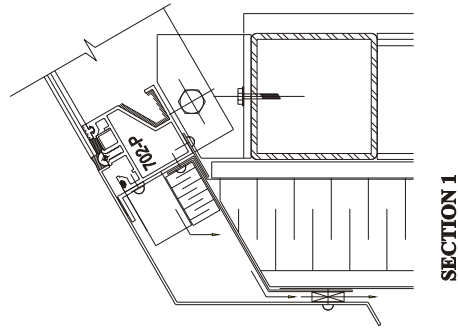

TYPICAL 63.5 (2.5") 700 SERIES SKYLIGHT DETAILS

RAFTER	SIZE mm	SIZE inches
700-R	63.5 X 101.5	2.500 X 4.000
701-R	63.5 X 133.5	2.500 X 5.6102
PURLIN	702-P	63.5 X 63.5
FACE CAP	C-101	63.5 X 19.0
C-102	63.5 X 25.0	2.500 X 0.984
C-103	63.5 X 32.0	2.500 X 1.260
C-104	63.5 X 63.5	2.500 X 2.500
C-105	63.5 X 63.5	2.500 X 2.500
C-106	63.5 X 94.0	2.500 X 3.700
PRES. PLATE	PP-101	FITS ALL CAPS
673-PP	63.5 X 7.14	2.500 X 0.281
677-PP	63.5 X 4.50	2.500 X 0.177