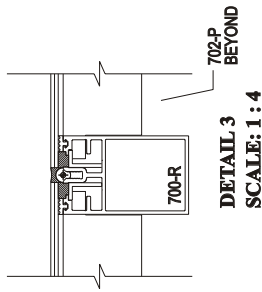

TYPICAL 63.5 (2.5") 700 SERIES SKYLIGHT DETAILS

RAFTER	SIZE mm	SIZE inches
700-R	63.5 X 101.5	2.500 X 4.000
701-R	63.5 X 133.5	2.500 X 5.6102
PURLIN	702-P	63.5 X 63.5
FACE CAP	C-101	63.5 X 19.0
C-102	63.5 X 25.0	2.500 X 0.984
C-103	63.5 X 32.0	2.500 X 1.260
C-104	63.5 X 63.5	2.500 X 2.500
C-105	63.5 X 63.5	2.500 X 2.500
C-106	63.5 X 94.0	2.500 X 3.700
PRES. PLATE	PP-101	FITS ALL CAPS
673-PP	63.5 X 7.14	2.500 X 0.281
677-PP	63.5 X 4.50	2.500 X 0.177