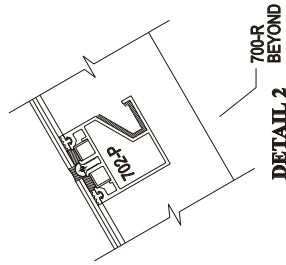

TYPICAL 63.5 (2.5") 700 SERIES SKYLIGHT DETAILS

RAFTER	SIZE mm	SIZE inches
700-R	63.5 X 101.5	2.500 X 4.000
701-R	63.5 X 133.5	2.500 X 5.6102
PURLIN	702-P	63.5 X 63.5
FACE CAP	C-101	63.5 X 19.0
C-102	63.5 X 25.0	2.500 X 0.984
C-103	63.5 X 32.0	2.500 X 1.260
C-104	63.5 X 63.5	2.500 X 2.500
C-105	63.5 X 63.5	2.500 X 2.500
C-106	63.5 X 94.0	2.500 X 3.700
PRES. PLATE	PP-101	FITS ALL CAPS
673-PP	63.5 X 7.14	2.500 X 0.281
677-PP	63.5 X 4.50	2.500 X 0.177