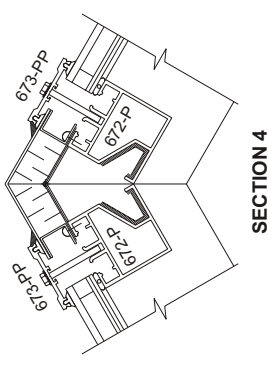

TYPICAL 63.5 (2.5") 670 SERIES SKYLIGHT DETAILS

SKYLIGHT PLAN  
SCALE: N.T.S.

RAFTER, PURLIN, PRESSURE PLATE & CAP OPTIONS  
SCALE: 1 : 2

RAFTER	SIZE mm	SIZE inches
670-R	63.5 X 101.5	2.500 X 4.000
671-R		
PURLIN	63.5 X 63.5	2.500 X 2.500
FACE CAP		
C-101	63.5 X 19.0	2.500 X 0.750
C-102	63.5 X 25.0	2.500 X 0.984
C-103	63.5 X 32.0	2.500 X 1.260
C-104	63.5 X 63.5	2.500 X 2.500
C-105	63.5 X 63.5	2.500 X 2.500
C-106	63.5 X 94.0	2.500 X 3.700
PRES. PLATE		
PP-101	FITS ALL CAPS	
673-PP	63.5 X 7.14	2.500 X 0.281
677-PP	63.5 X 4.50	2.500 X 0.177