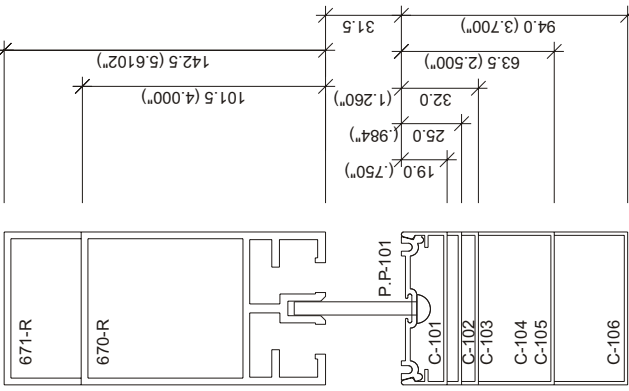

TYPICAL 63.5 (2.5") 670 SERIES SKYLIGHT DETAILS

SKYLIGHT PLAN  
SCALE: N.T.S.

RAFTER, PURLIN, PRESSURE PLATE & CAP OPTIONS  
SCALE: 1 : 2

RAFTER	SIZE mm	SIZE inches
670-R	63.5 X 101.5	2.500 X 4.000
671-R		
PURLIN	63.5 X 63.5	2.500 X 2.500
FACE CAP		
C-101	63.5 X 19.0	2.500 X 0.750
C-102	63.5 X 25.0	2.500 X 0.984
C-103	63.5 X 32.0	2.500 X 1.260
C-104	63.5 X 63.5	2.500 X 2.500
C-105	63.5 X 63.5	2.500 X 2.500
C-106	63.5 X 94.0	2.500 X 3.700
PRES. PLATE		
PP-101	FITS ALL CAPS	
673-PP	63.5 X 7.14	2.500 X 0.281
677-PP	63.5 X 4.50	2.500 X 0.177