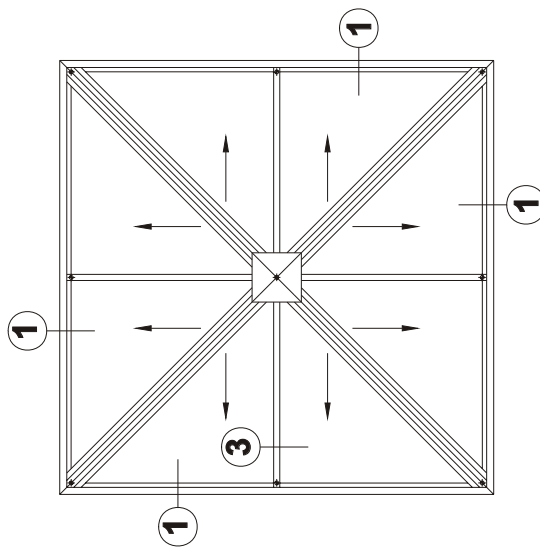

TYPICAL 63.5 (2.5") 670 SERIES SKYLIGHT DETAILS

SKYLIGHT PLAN  
SCALE: N.T.S.

RAFTER, PURLIN, PRESSURE PLATE & CAP OPTIONS  
SCALE: 1 : 2

RAFTER	SIZE mm	SIZE inches
670-R	63.5 X 101.5	2.500 X 4.000
671-R		
PURLIN	63.5 X 63.5	2.500 X 2.500
FACE CAP		
C-101	63.5 X 19.0	2.500 X 0.750
C-102	63.5 X 25.0	2.500 X 0.984
C-103	63.5 X 32.0	2.500 X 1.260
C-104	63.5 X 63.5	2.500 X 2.500
C-105	63.5 X 63.5	2.500 X 2.500
C-106	63.5 X 94.0	2.500 X 3.700
PRES. PLATE		
PP-101	FITS ALL CAPS	
673-PP	63.5 X 7.14	2.500 X 0.281
677-PP	63.5 X 4.50	2.500 X 0.177