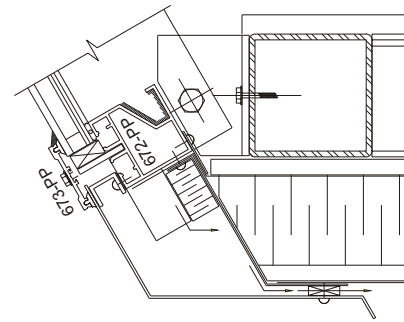

TYPICAL 63.5 (2.5") 670 SERIES SKYLIGHT DETAILS

SKYLIGHT PLAN  
SCALE: N.T.S.

RAFTER, PURLIN, PRESSURE PLATE & CAP OPTIONS  
SCALE: 1 : 2

RAFTER	SIZE mm	SIZE inches
670-R	63.5 X 101.5	2.500 X 4.000
671-R		
PURLIN	63.5 X 63.5	2.500 X 2.500
FACE CAP		
C-101	63.5 X 19.0	2.500 X 0.750
C-102	63.5 X 25.0	2.500 X 0.984
C-103	63.5 X 32.0	2.500 X 1.260
C-104	63.5 X 63.5	2.500 X 2.500
C-105	63.5 X 63.5	2.500 X 2.500
C-106	63.5 X 94.0	2.500 X 3.700
PRES. PLATE		
PP-101	FITS ALL CAPS	
673-PP	63.5 X 7.14	2.500 X 0.281
677-PP	63.5 X 4.50	2.500 X 0.177