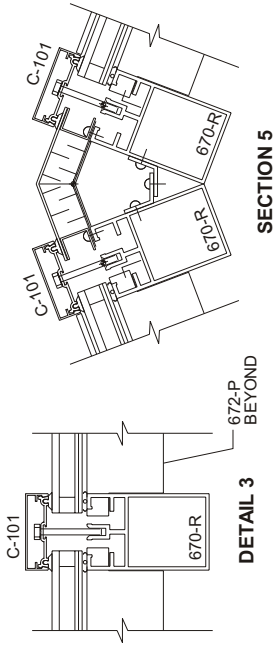

TYPICAL 63.5 (2.5") 670 SERIES SKYLIGHT DETAILS

SKYLIGHT PLAN  
SCALE: N.T.S.

RAFTER, PURLIN, PRESSURE PLATE & CAP OPTIONS  
SCALE: 1 : 2

RAFTER	SIZE mm	SIZE inches
670-R	63.5 X 101.5	2.500 X 4.000
671-R		
PURLIN	63.5 X 63.5	2.500 X 2.500
FACE CAP		
C-101	63.5 X 19.0	2.500 X 0.750
C-102	63.5 X 25.0	2.500 X 0.984
C-103	63.5 X 32.0	2.500 X 1.260
C-104	63.5 X 63.5	2.500 X 2.500
C-105	63.5 X 63.5	2.500 X 2.500
C-106	63.5 X 94.0	2.500 X 3.700
PRES. PLATE		
PP-101	FITS ALL CAPS	
673-PP	63.5 X 7.14	2.500 X 0.281
677-PP	63.5 X 4.50	2.500 X 0.177