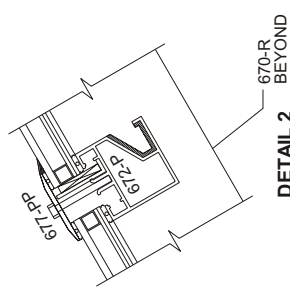

TYPICAL 63.5 (2.5") 670 SERIES SKYLIGHT DETAILS

SKYLIGHT PLAN  
SCALE: N.T.S.

RAFTER, PURLIN, PRESSURE PLATE & CAP OPTIONS  
SCALE: 1 : 2

RAFTER	SIZE mm	SIZE inches
670-R	63.5 X 101.5	2.500 X 4.000
671-R		
PURLIN	63.5 X 63.5	2.500 X 2.500
FACE CAP		
C-101	63.5 X 19.0	2.500 X 0.750
C-102	63.5 X 25.0	2.500 X 0.984
C-103	63.5 X 32.0	2.500 X 1.260
C-104	63.5 X 63.5	2.500 X 2.500
C-105	63.5 X 63.5	2.500 X 2.500
C-106	63.5 X 94.0	2.500 X 3.700
PRES. PLATE		
PP-101	FITS ALL CAPS	
673-PP	63.5 X 7.14	2.500 X 0.281
677-PP	63.5 X 4.50	2.500 X 0.177