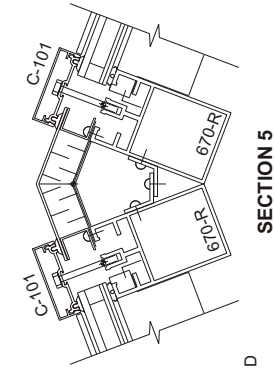

TYPICAL 63.5 (2.5") 670 SERIES SKYLIGHT DETAILS

SKYLIGHT PLAN  
SCALE: N.T.S.

RAFTER, PURLIN, PRESSURE PLATE & CAP OPTIONS  
SCALE: 1 : 2

RAFTER	SIZE mm	SIZE inches
670-R	63.5 X 101.5	2.500 X 4.000
671-R		
PURLIN	63.5 X 63.5	2.500 X 2.500
FACE CAP		
C-101	63.5 X 19.0	2.500 X 0.750
C-102	63.5 X 25.0	2.500 X 0.984
C-103	63.5 X 32.0	2.500 X 1.260
C-104	63.5 X 63.5	2.500 X 2.500
C-105	63.5 X 63.5	2.500 X 2.500
C-106	63.5 X 94.0	2.500 X 3.700
PRES. PLATE		
PP-101	FITS ALL CAPS	
673-PP	63.5 X 7.14	2.500 X 0.281
677-PP	63.5 X 4.50	2.500 X 0.177