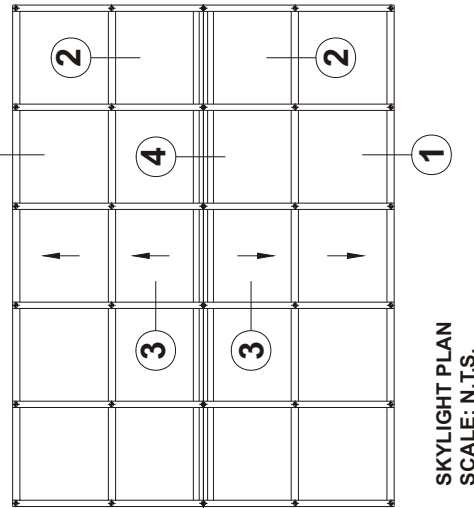

TYPICAL 63.5 (2.5") 700 SERIES SKYLIGHT DETAILS

SKYLIGHT PLAN
SCALE: N.T.S.

SKYLIGHT PLAN
SCALE: N.T.S.

DETAIL 3

DETAIL 2

SECTION 5

SECTION 4

SECTION 1

RAFTER, PURLIN, PRESSURE PLATE & CAP OPTIONS

RAFTER	SIZE mm	SIZE inches
700-R	63.5 X 101.5	2.500 X 4.000
701-R	63.5 X 133.5	2.500 X 5.610
PURLIN		
702-P	63.5 X 63.5	2.500 X 2.500
FACE CAP		
C-101	63.5 X 19.0	2.500 X 0.750
C-102	63.5 X 25.0	2.500 X 0.984
C-103	63.5 X 32.0	2.500 X 1.260
C-104	63.5 X 63.5	2.500 X 2.500
C-105	63.5 X 63.5	2.500 X 2.500
C-106	63.5 X 94.0	2.500 X 3.700
PRES. PLATE		
PP-101	FITS ALL CAPS	
673-PP	63.5 X 7.14	2.500 X 0.281
677-PP	63.5 X 4.50	2.500 X 0.177