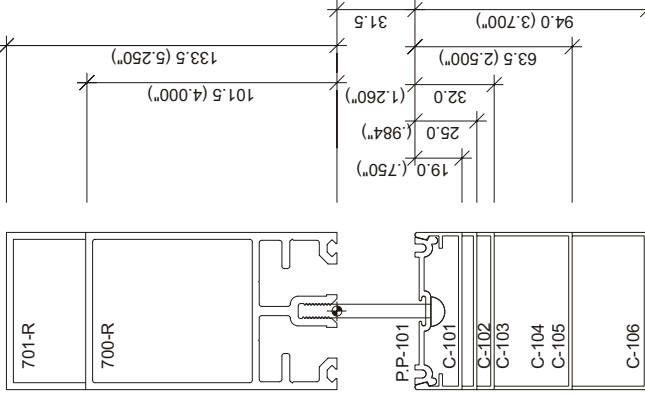

TYPICAL 63.5 (2.5") 700 SERIES SKYLIGHT DETAILS

SKYLIGHT PLAN
SCALE: N.T.S.

SKYLIGHT PLAN
SCALE: N.T.S.

DETAIL 3

DETAIL 2

SECTION 5

SECTION 4

SECTION 1

RAFTER, PURLIN, PRESSURE PLATE & CAP OPTIONS

RAFTER	SIZE mm	SIZE inches
700-R	63.5 X 101.5	2.500 X 4.000
701-R	63.5 X 133.5	2.500 X 5.610
PURLIN		
702-P	63.5 X 63.5	2.500 X 2.500
FACE CAP		
C-101	63.5 X 19.0	2.500 X 0.750
C-102	63.5 X 25.0	2.500 X 0.984
C-103	63.5 X 32.0	2.500 X 1.260
C-104	63.5 X 63.5	2.500 X 2.500
C-105	63.5 X 63.5	2.500 X 2.500
C-106	63.5 X 94.0	2.500 X 3.700
PRES. PLATE		
PP-101	FITS ALL CAPS	
673-PP	63.5 X 7.14	2.500 X 0.281
677-PP	63.5 X 4.50	2.500 X 0.177