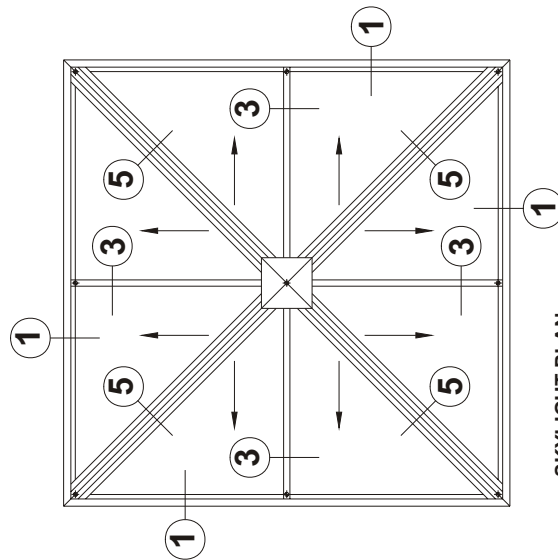

TYPICAL 63.5 (2.5") 700 SERIES SKYLIGHT DETAILS

SKYLIGHT PLAN
SCALE: N.T.S.

SKYLIGHT PLAN
SCALE: N.T.S.

DETAIL 3

DETAIL 2

SECTION 5

SECTION 4

SECTION 1

RAFTER, PURLIN, PRESSURE PLATE & CAP OPTIONS

RAFTER	SIZE mm	SIZE inches
700-R	63.5 X 101.5	2.500 X 4.000
701-R	63.5 X 133.5	2.500 X 5.610
PURLIN		
702-P	63.5 X 63.5	2.500 X 2.500
FACE CAP		
C-101	63.5 X 19.0	2.500 X 0.750
C-102	63.5 X 25.0	2.500 X 0.984
C-103	63.5 X 32.0	2.500 X 1.260
C-104	63.5 X 63.5	2.500 X 2.500
C-105	63.5 X 63.5	2.500 X 2.500
C-106	63.5 X 94.0	2.500 X 3.700
PRES. PLATE		
PP-101	FITS ALL CAPS	
673-PP	63.5 X 7.14	2.500 X 0.281
677-PP	63.5 X 4.50	2.500 X 0.177