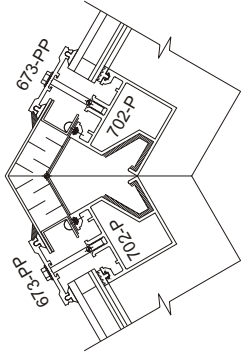

TYPICAL 63.5 (2.5") 700 SERIES SKYLIGHT DETAILS

SKYLIGHT PLAN
SCALE: N.T.S.

SKYLIGHT PLAN
SCALE: N.T.S.

DETAIL 3

DETAIL 2

SECTION 5

SECTION 4

SECTION 1

RAFTER, PURLIN, PRESSURE PLATE & CAP OPTIONS

RAFTER	SIZE mm	SIZE inches
700-R	63.5 X 101.5	2.500 X 4.000
701-R	63.5 X 133.5	2.500 X 5.610
PURLIN		
702-P	63.5 X 63.5	2.500 X 2.500
FACE CAP		
C-101	63.5 X 19.0	2.500 X 0.750
C-102	63.5 X 25.0	2.500 X 0.984
C-103	63.5 X 32.0	2.500 X 1.260
C-104	63.5 X 63.5	2.500 X 2.500
C-105	63.5 X 63.5	2.500 X 2.500
C-106	63.5 X 94.0	2.500 X 3.700
PRES. PLATE		
PP-101	FITS ALL CAPS	
673-PP	63.5 X 7.14	2.500 X 0.281
677-PP	63.5 X 4.50	2.500 X 0.177