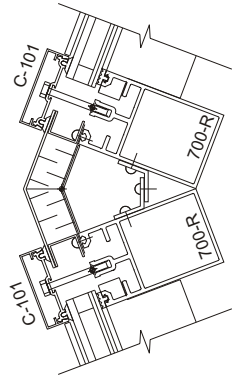

TYPICAL 63.5 (2.5") 700 SERIES SKYLIGHT DETAILS

SKYLIGHT PLAN
SCALE: N.T.S.

SKYLIGHT PLAN
SCALE: N.T.S.

DETAIL 3

DETAIL 2

SECTION 5

SECTION 4

SECTION 1

RAFTER, PURLIN, PRESSURE PLATE & CAP OPTIONS

RAFTER	SIZE mm	SIZE inches
700-R	63.5 X 101.5	2.500 X 4.000
701-R	63.5 X 133.5	2.500 X 5.610
PURLIN		
702-P	63.5 X 63.5	2.500 X 2.500
FACE CAP		
C-101	63.5 X 19.0	2.500 X 0.750
C-102	63.5 X 25.0	2.500 X 0.984
C-103	63.5 X 32.0	2.500 X 1.260
C-104	63.5 X 63.5	2.500 X 2.500
C-105	63.5 X 63.5	2.500 X 2.500
C-106	63.5 X 94.0	2.500 X 3.700
PRES. PLATE		
PP-101	FITS ALL CAPS	
673-PP	63.5 X 7.14	2.500 X 0.281
677-PP	63.5 X 4.50	2.500 X 0.177