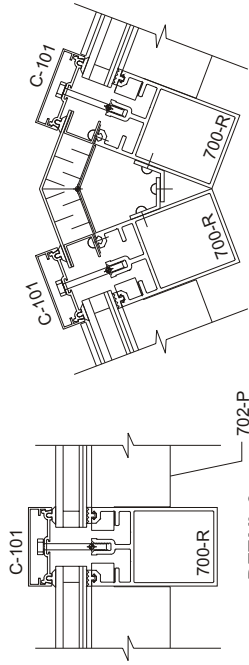

TYPICAL 63.5 (2.5") 700 SERIES SKYLIGHT DETAILS

SKYLIGHT PLAN
SCALE: N.T.S.

SKYLIGHT PLAN
SCALE: N.T.S.

DETAIL 3

DETAIL 2

SECTION 5

SECTION 4

SECTION 1

RAFTER, PURLIN, PRESSURE PLATE & CAP OPTIONS

RAFTER	SIZE mm	SIZE inches
700-R	63.5 X 101.5	2.500 X 4.000
701-R	63.5 X 133.5	2.500 X 5.610
PURLIN		
702-P	63.5 X 63.5	2.500 X 2.500
FACE CAP		
C-101	63.5 X 19.0	2.500 X 0.750
C-102	63.5 X 25.0	2.500 X 0.984
C-103	63.5 X 32.0	2.500 X 1.260
C-104	63.5 X 63.5	2.500 X 2.500
C-105	63.5 X 63.5	2.500 X 2.500
C-106	63.5 X 94.0	2.500 X 3.700
PRES. PLATE		
PP-101	FITS ALL CAPS	
673-PP	63.5 X 7.14	2.500 X 0.281
677-PP	63.5 X 4.50	2.500 X 0.177