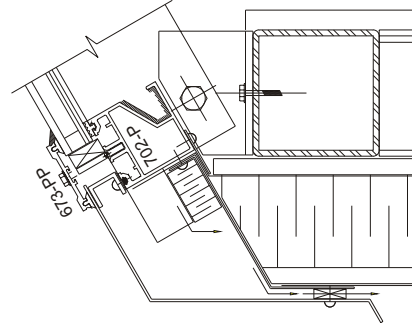

TYPICAL 63.5 (2.5") 700 SERIES SKYLIGHT DETAILS

SKYLIGHT PLAN
SCALE: N.T.S.

SKYLIGHT PLAN
SCALE: N.T.S.

DETAIL 3

DETAIL 2

SECTION 5

SECTION 4

SECTION 1

RAFTER, PURLIN, PRESSURE PLATE & CAP OPTIONS

RAFTER	SIZE mm	SIZE inches
700-R	63.5 X 101.5	2.500 X 4.000
701-R	63.5 X 133.5	2.500 X 5.610
PURLIN		
702-P	63.5 X 63.5	2.500 X 2.500
FACE CAP		
C-101	63.5 X 19.0	2.500 X 0.750
C-102	63.5 X 25.0	2.500 X 0.984
C-103	63.5 X 32.0	2.500 X 1.260
C-104	63.5 X 63.5	2.500 X 2.500
C-105	63.5 X 63.5	2.500 X 2.500
C-106	63.5 X 94.0	2.500 X 3.700
PRES. PLATE		
PP-101	FITS ALL CAPS	
673-PP	63.5 X 7.14	2.500 X 0.281
677-PP	63.5 X 4.50	2.500 X 0.177