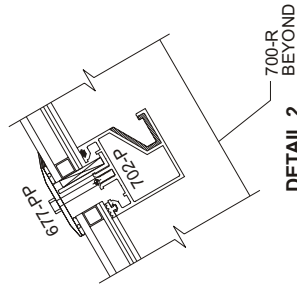

TYPICAL 63.5 (2.5") 700 SERIES SKYLIGHT DETAILS

SKYLIGHT PLAN
SCALE: N.T.S.

SKYLIGHT PLAN
SCALE: N.T.S.

DETAIL 3

DETAIL 2

SECTION 5

SECTION 4

SECTION 1

RAFTER, PURLIN, PRESSURE PLATE & CAP OPTIONS

RAFTER	SIZE mm	SIZE inches
700-R	63.5 X 101.5	2.500 X 4.000
701-R	63.5 X 133.5	2.500 X 5.610
PURLIN		
702-P	63.5 X 63.5	2.500 X 2.500
FACE CAP		
C-101	63.5 X 19.0	2.500 X 0.750
C-102	63.5 X 25.0	2.500 X 0.984
C-103	63.5 X 32.0	2.500 X 1.260
C-104	63.5 X 63.5	2.500 X 2.500
C-105	63.5 X 63.5	2.500 X 2.500
C-106	63.5 X 94.0	2.500 X 3.700
PRES. PLATE		
PP-101	FITS ALL CAPS	
673-PP	63.5 X 7.14	2.500 X 0.281
677-PP	63.5 X 4.50	2.500 X 0.177